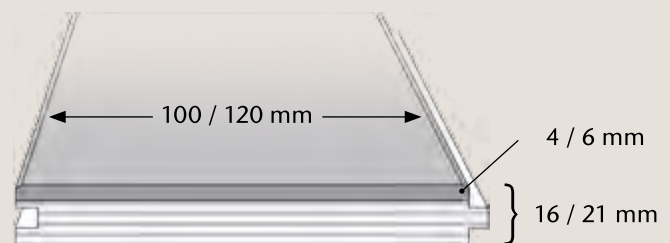

Länge / Longueur / Length

600 mm

Qualität / Qualité / Quality

natur / nature / nature

Farben / Couleurs / Colours

Alle Farben erhältlich / Toutes finitions disponibles / All colours available

SOCKELLEISTEN / PLINTHES / SKIRTINGS