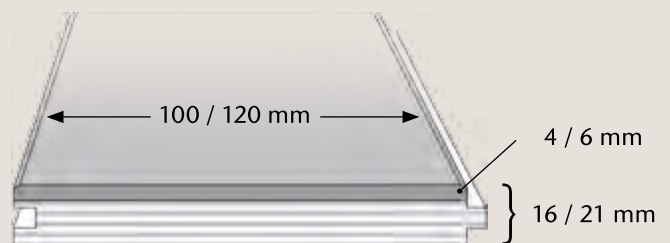

16 / 4 x 100 mm 21 / 6 x 100 mm
16 / 4 x 120 mm 21 / 6 x 120 mm

Länge / Longueur / Length

600 mm

Qualität / Qualité / Quality

natur / nature / nature

Farben / Couleurs / Colours

Alle Farben erhältlich / Toutes finitions disponibles / All colours available