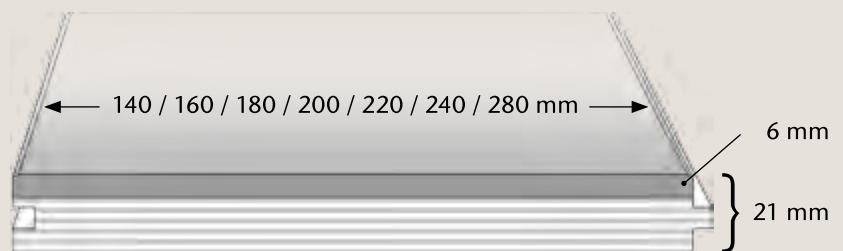

Farben / Couleurs / Colours

Alle Farben erhältlich / Toutes finitions disponibles / All colours available