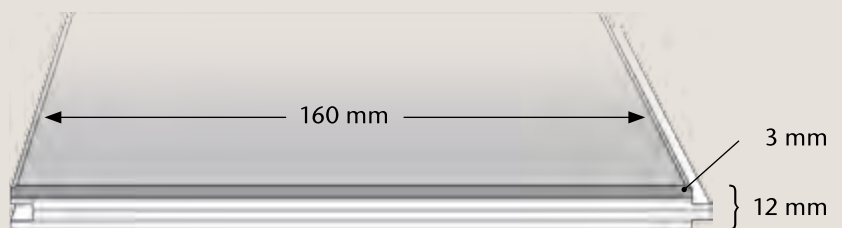

Maße / Dimensions / Size

12 / 3 x 160 mm

Längen / Longueurs / Lengths

600 - 2000 / 2400 mm

Qualität / Qualité / Quality

markant / marquant / markant

Farben / Couleurs / Colours

Nicht erhältlich in den Farben ALMOND, VANILLE, COCO und NOUGAT
Pas disponible dans les couleurs ALMOND, VANILLE, COCO et NOUGAT
Not available in ALMOND, VANILLE, COCO and NOUGAT