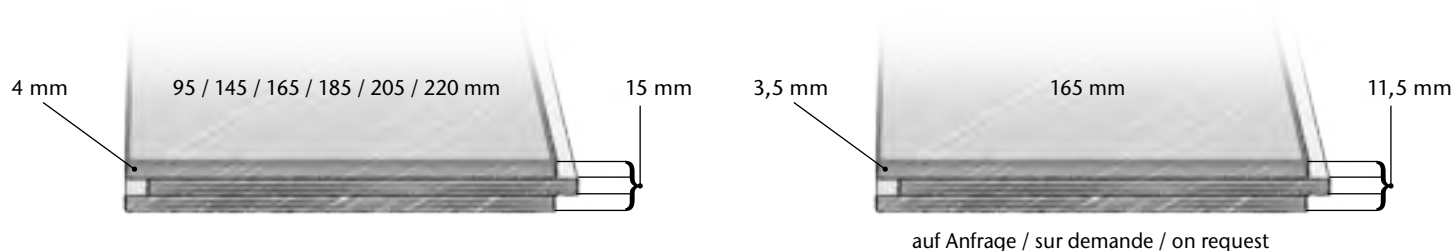

Mehrschichtige 1-Stab Landhausdiele, Nutzschicht 4 mm europ. Eiche, Trägermaterial Birke Multiplex. Rundum gefast sowie Nut + Feder. Fallende Längen ab 600 mm, Paketlänge ca. 1800 - 2400 mm je nach Verfügbarkeit und Absprache (außer Fischgrät bzw. ungarischer Verband).

Parquet mono lame, parement chêne européen de 4 mm, support multiplex bouleau. Micro chanfreins tout autour (exclu manufaktur 9, 10, 24, 32 et 35), tout autour rainures et languettes. Longueurs variables à partir de 600 mm. Longueurs des paquets env. 1800 - 2400 mm selon disponibilités (exclu bâton rompu et point de hongrie).

Engineered plankwood flooring, top layer 4 mm european oak, based on birch plywood. Bevelled and tongue and groove all around. Mixed lengths up from 600 mm, length of packages approx. 1800 - 2400 mm due to possibilities and agreement (except herringbone and hungarian point).