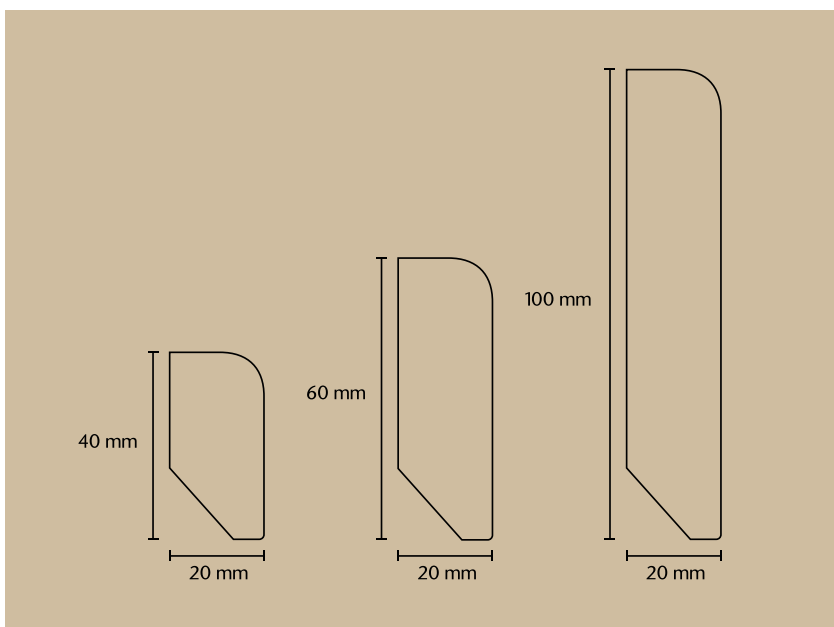

Parquet mono lame, parement chêne européen de 4 mm, support multiplex bouleau. Micro chanfreins tout autour (exclu manufaktur 9, 10, 24, 32 et 35), tout autour rainures et languettes. Longueurs variables à partir de 600 mm. Longueurs des paquets env. 1800 - 2400 mm selon disponibilités (exclu bâton rompu et point de hongrie).

Engineered plankwood flooring, top layer 4 mm european oak, based on birch plywood. Bevelled and tongue and groove all around. Mixed lengths up from 600 mm, length of packages approx. 1800 - 2400 mm due to possibilities and agreement (except herringbone and hungarian point).

SOCKELLEISTEN

PLINTHES

SKIRTINGS

Oberfläche Finition Surface	Maße Dimension Size	Material Matériel Material	Sortierung Choix Grading
Alle Oberflächen erhältlich Toutes finitions disponibles All surfaces available	20 x 40 x 2000 mm 20 x 60 x 2000 mm 20 x 100 x 2000 mm	Eiche massiv Chêne massif Oak massive	rustikal rustique rustic